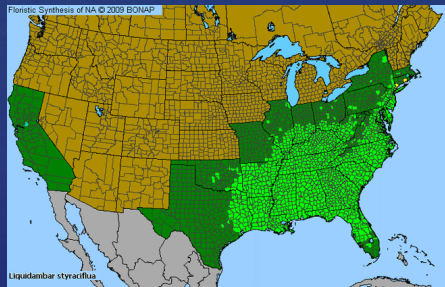

Haritza

Tulipanero de Virginia

Liquidambar

16

Quercus Robur - Haritza - Roble Común

Liquidambar - Sweet Gum

Arundo Donax - Caña Común 

Populus nigra Piramidalis
Chopo - Álamo - Makala